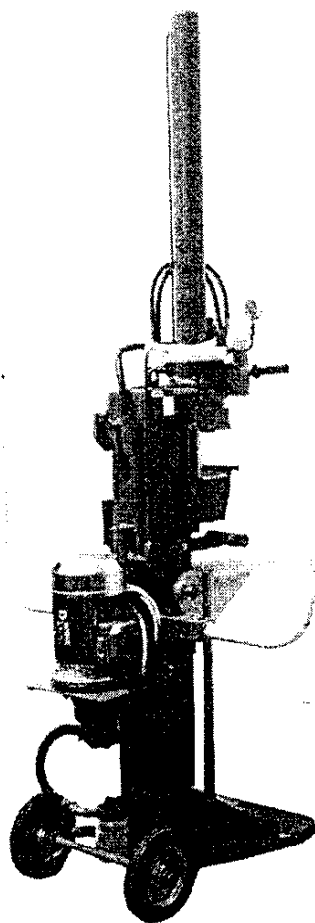

pezzolato

Officine Costruzioni Meccaniche S.p.A.

Spaccalegna "JOLLY 4"

Manuale d'uso, manutenzione e ricambi

EDIZIONE : 01 / 2001

PEZZOLATO Officine costruzioni meccaniche S.p.A.
Tel (0175) 278 077 - Fax (0175) 278 421
12030 ENVIE (CN) - Via Provinciale Revello, n° 89