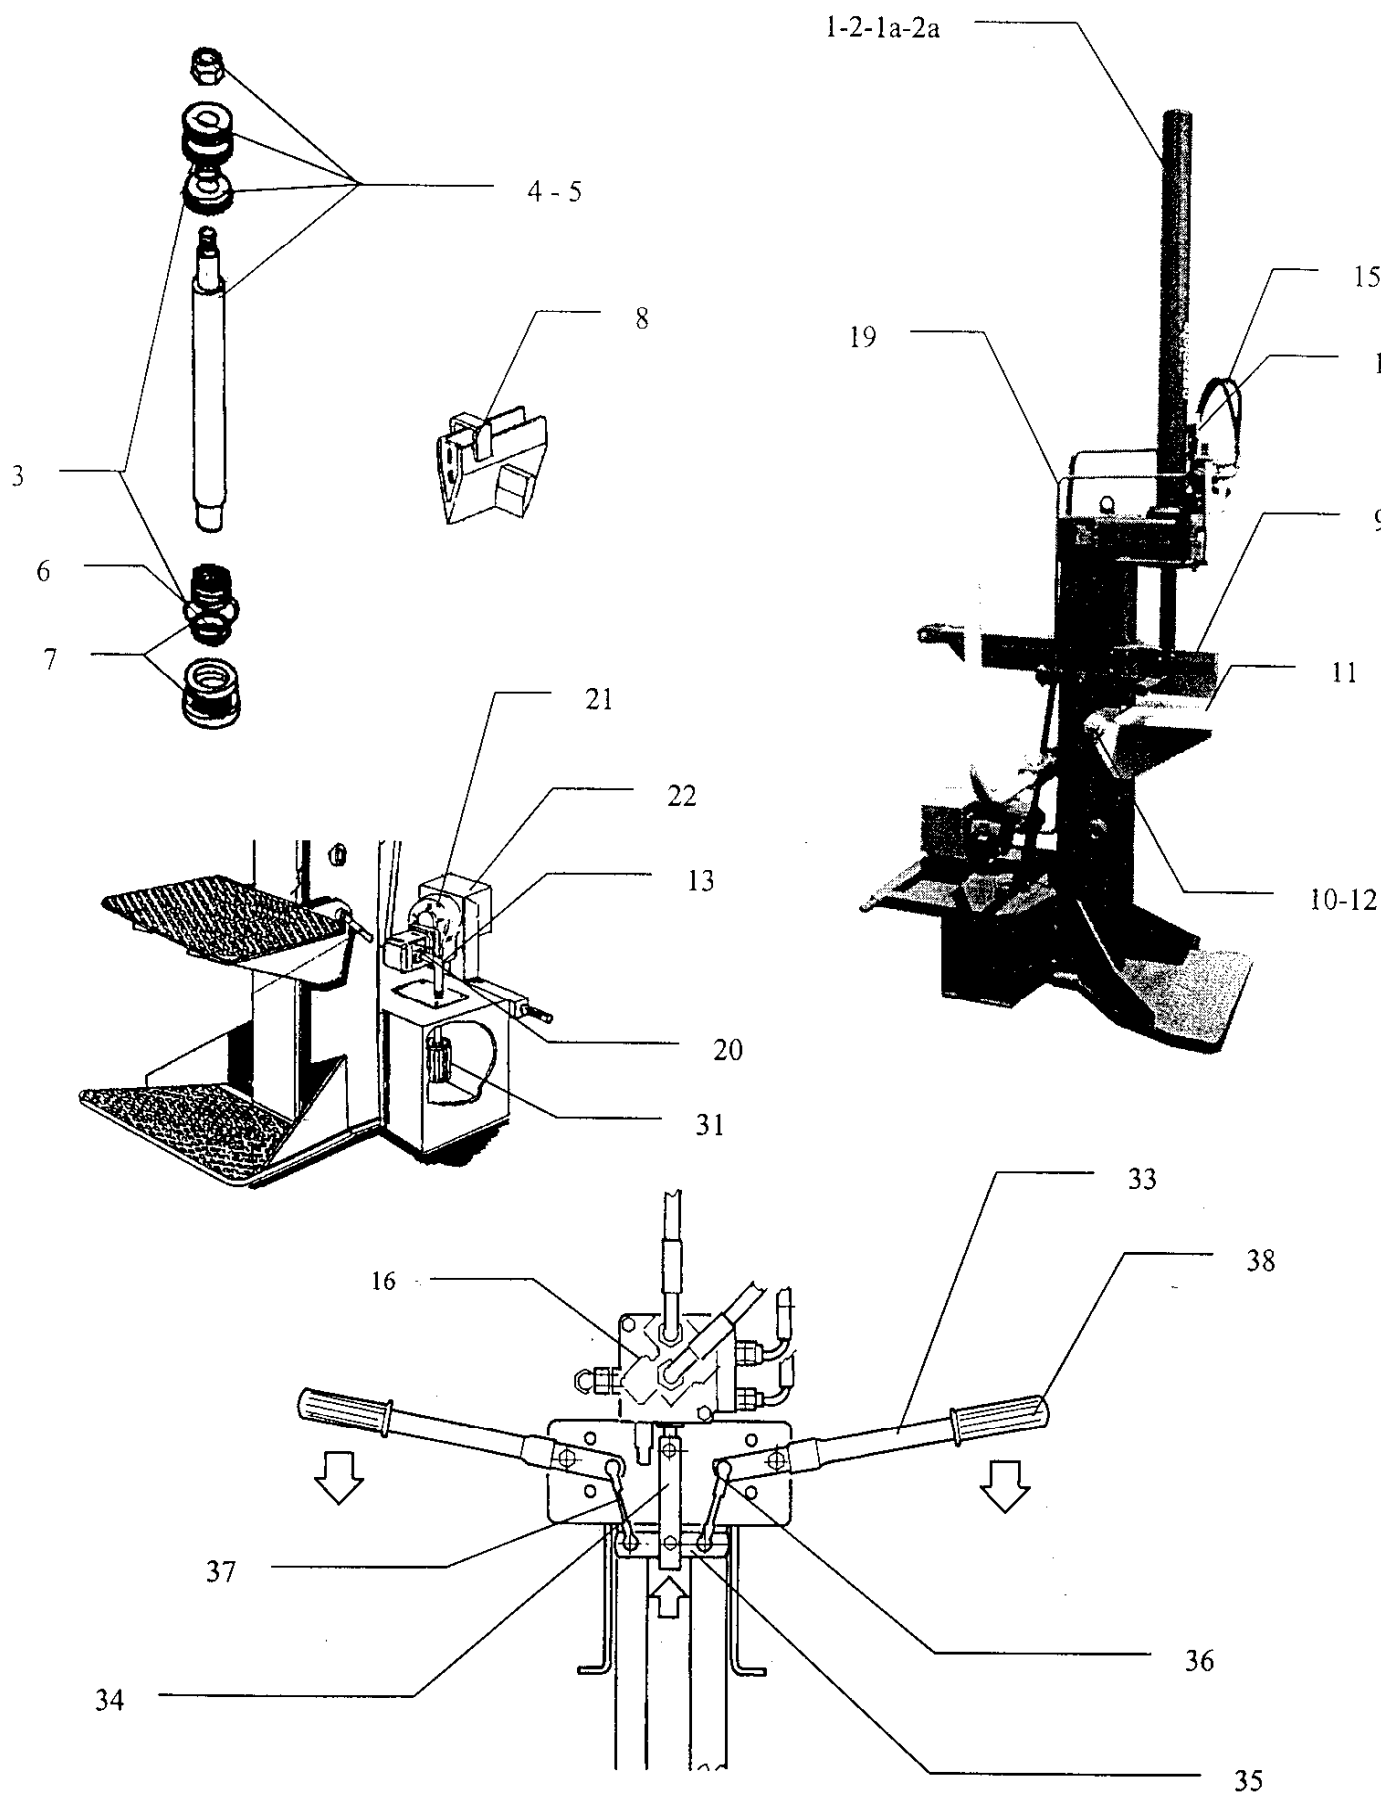

Esploso Ricambi versione Presa di forza

POS	DENOMINAZIONE	CODICE
1	Cilindro 80/90 st.50 corsa 500	0404080004
2	Cilindro 80/90 st.50 corsa 1000	0404080010
1a	Camicia Cilindro 80/90 st.50 corsa 500	0404080004D
2a	Camicia Cilindro 80/90 st.50 corsa 1000	0404080010D
3	Kit completo guarnizioni per pistone	0404080004A
4	Stelo completo di guarnizioni per corsa 500	0404080004B
5	Stelo completo di guarnizioni per corsa 1000	0404080010B
6	Kit guarnizioni per ghiera	0404080004E
7	Ghiera completa di guarnizioni	0404080004C
8	Cuneo a croce in acciaio	0711001702
9	Cuneo	0711001701
10	Spinotto a scatto per perno	0211000100
11	Plateau	0729000007
12	Perno per plateau	0710000010
13	Tubo aspirazione RAPISRARDA OIL 5 SL ø 25 x 35 ( Specificare lunghezza )	0421000012
14	Tubo di scarico per distributore CARBOIL NL 10 ø 15 x 23 ( Specificare Lunghezza )	0421000002
15	Kit tubi flex jolly	0425007800
16	Distributore SD 5/1 - 817FSL - 2vel.	0406205021
17	Manometro 300 Bar MGS 10 / 3 / A	0412000300
18		
19		
20	Pompa per moltiplicatore KP 20.20 D / AF	0418210005
21	Moltiplicatore MLT2 R 1/3.5 Maschio	0306010000
22	Carter per moltiplicatore	0727020001
23	Tubo aspirazione RAPISARDA OIL 5 SL ø 19 x 29 ( Specificare Lunghezza )	0421000010
24		
25		
26		
27		
28		
29		
30		
31	Filtro olio HF 410.20.122.AS.MS 090	041300001
32		
33	Maniglia comando distributore	1105090800
34	Lama azionamento distributore	2570900001
35	Bilancere	2570900003
36	Testina snodata M6	0214010002
37	Astina filettata M6	1105090900
38	Impugnatura PVC D.21/22	0235400002
39		
40		
41		