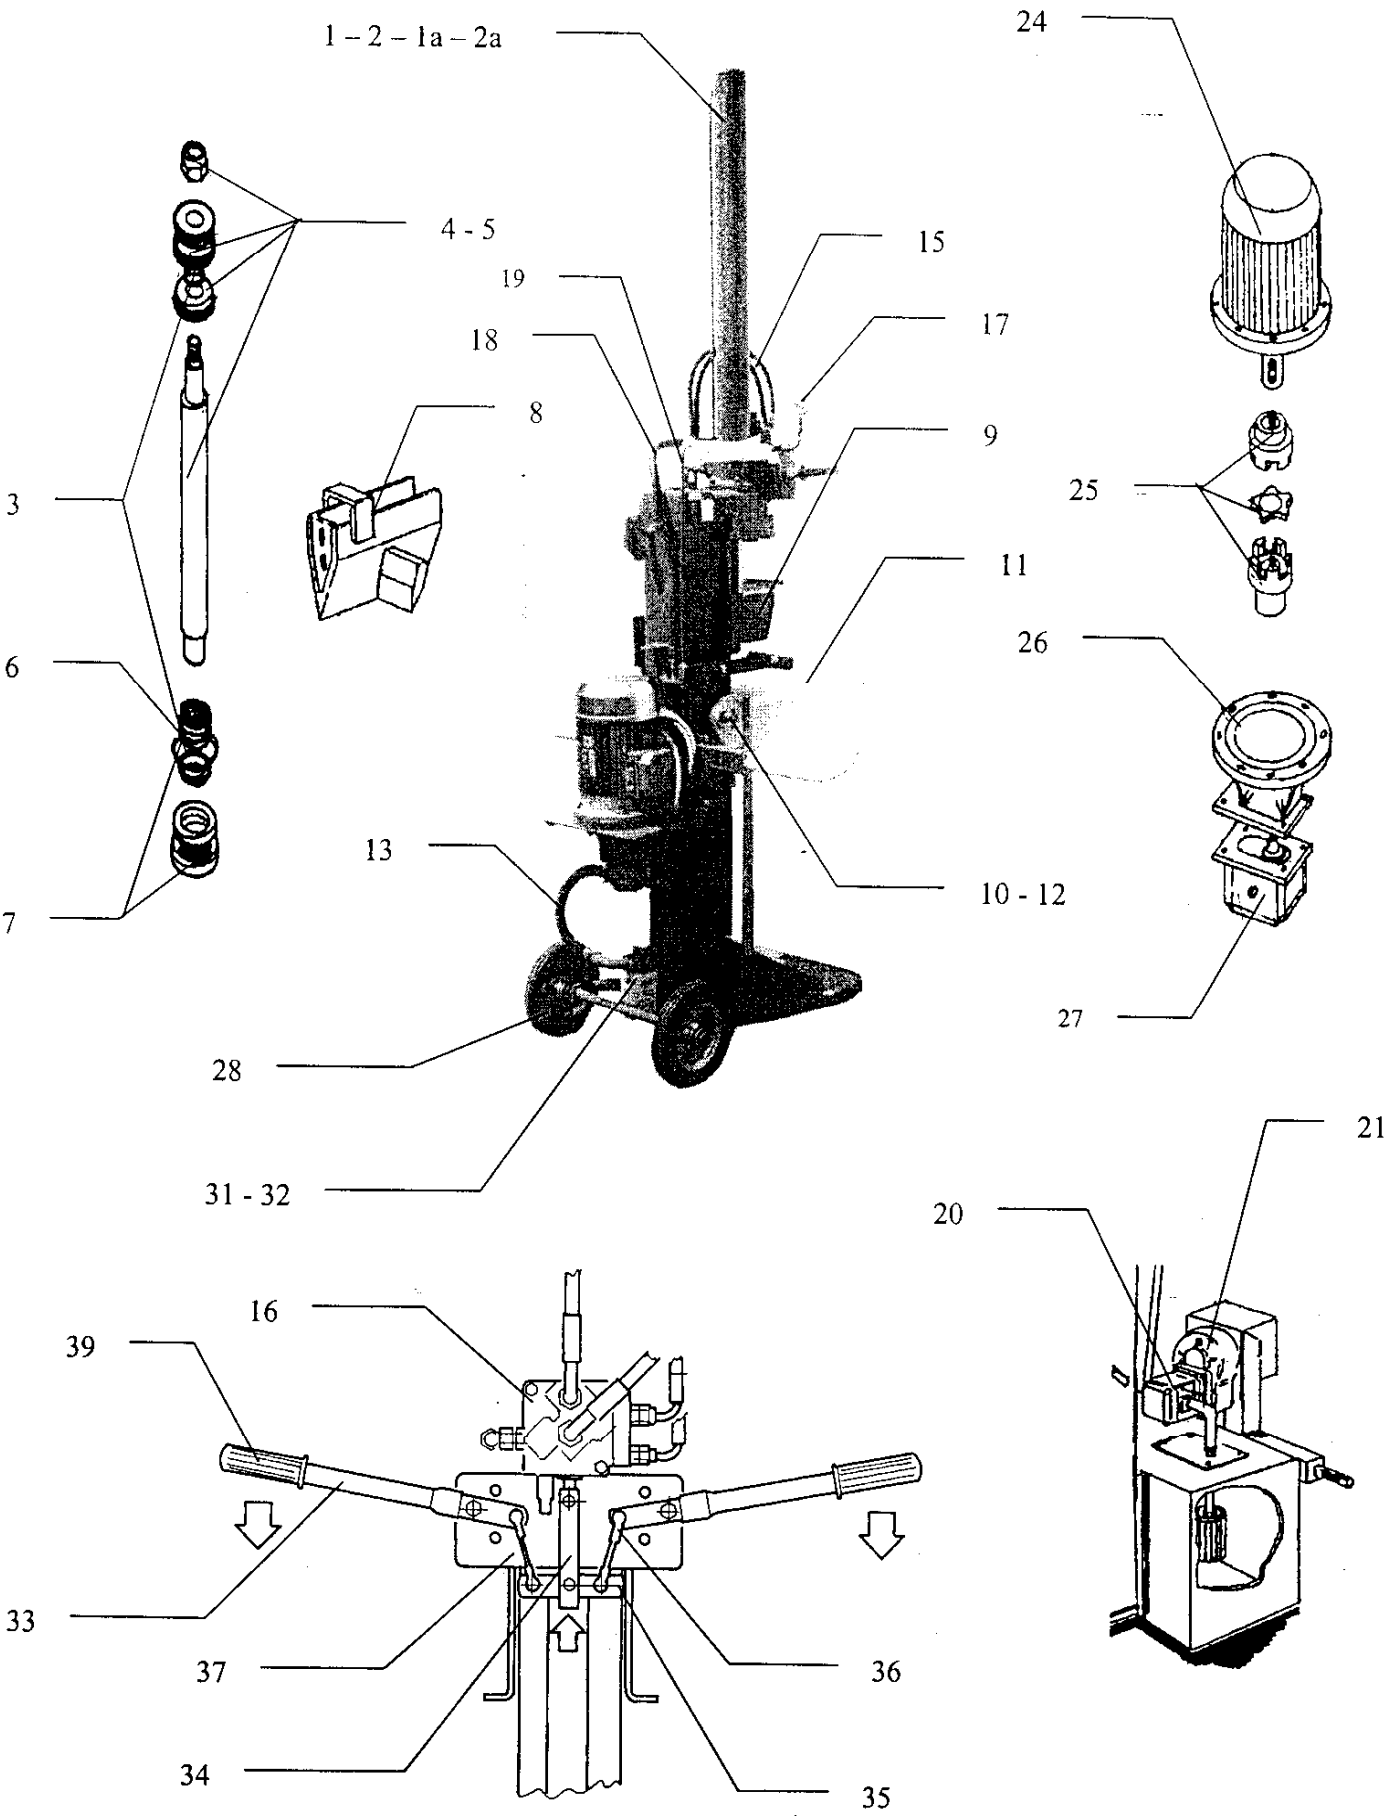

Esploso Ricambi versione elettrico e Komby

POS	DENOMINAZIONE	CODICE
1	Cilindro 80/90 st.50 corsa 500	0404080004
2	Cilindro 80/90 st.50 corsa 1000	0404080010
1a	Camicia Cilindro 80/90 st.50 corsa 500	0404080004D
2a	Camicia Cilindro 80/90 st.50 corsa 1000	0404080010D
3	Kit completo guarnizioni per pistone	0404080004A
4	Stelo completo di guarnizioni per corsa 500	0404080004B
5	Stelo completo di guarnizioni per corsa 1000	0404080010B
6	Kit guarnizioni per ghiera	0404080004E
7	Ghiera completa di guarnizioni	0404080004C
8	Cuneo a croce in acciaio	0711001702
9	Cuneo	0711001701
10	Spinotto a scatto per perno	0211000100
11	Plateau	0729000007
12	Perno per plateau	0710000010
13	Tubo aspirazione RAPISRARDA OIL 5 SL ø 25 x 35 (Specificare lunghezza)	0421000012
14	Tubo di scarico per distributore CARBOIL NL 10 ø 15 x 23 (Specificare Lunghezza)	0421000002
15	Kit tubi flex jolly	0425007800
16	Distributore SD 5/1 - 817FSL - 2vel.	0406205021
17	Manometro 300 Bar MGS 10 / 3 / A	0412000300
18	Tubo dalla pompa al distributore versione elettrica	0422000040
19	Kit tubi rigidi in ferro ø 12 per versione Komby	0422000041
20	Pompa per moltiplicatore KP 20.20 D / AF	0418210005
21	Moltiplicatore MLT2 R 1/3.5 Maschio	0306010000
22	Carter per moltiplicatore	0727020001
23	Tubo aspirazione RAPISARDA OIL 5 SL ø 19 x 29 (Specificare Lunghezza)	0421000010
24	Motore elettrico trifase HP5.5 B5	0541722003
25	Giunto completo (Specificare tipo di motore e albero)	0225100090
26	Lanterna Hydrapp HL9L / CC Gr.2 ø 250	0411020004
27	Pompa KP 20.11,2 S / AF	0418210018
28	Ruotina in gomma Φ250	0233003004
29		
30		
31	Filtro olio completo di supporto HF620.20.135.AS.SP025	0410100060
32	Cartuccia filtro HEK45.20.135.AS.SP025	0410103004
33	Maniglia comando distributore	1105090800
34	Lama azionamento distributore	2570900001
35	Bilancere	2570900003
36	Testina snodata M6	0214010002
37	Astina filettata M6	1105090900
38		
39	Manopola PVC D.21/22	0235400002
40		
41		
42		
43		
44		
45